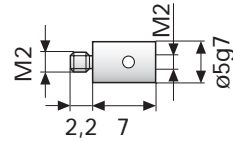

Adapter for probes
Adapter für 3D-Taster
Adaptateur pour capteurs 3D

44030-511400
A1 (TP1)

44030-511420
A26 (TP2-6W)

44030-511410
A25 (TP2-5W)

44030-511500
A36 (TP6)

44030-511490
A30 (TP6 M3/M2)

44030-511450
A620 (Stiefelmeyer)

44030-511460
A710 (Leitz)

44030-511470
A810 (Zeiss)

44030-511480
A910 (SIP)

44030-511430
A433 (DEA TF6)

44030-511440
A450 (DEA TF6)