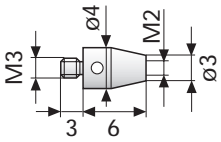

Adapter for probes
Adapter für 3D-Taster
Adaptateur pour capteurs 3D

44030-511400
A1 (TP1)

44030-511420
A26 (TP2-6W)

44030-511410
A25 (TP2-5W)

44030-511500
A36 (TP6)

44030-511490
A30 (TP6 M3/M2)

44030-511450
A620 (Stiefelmeyer)