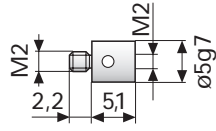

Adapter for probes
Adapter für 3D-Taster
Adaptateur pour capteurs 3D

44030-511400
A1 (TP1)

44030-511420
A26 (TP2-6W)

44030-511410
A25 (TP2-5W)

44030-511500
A36 (TP6)

44030-511490
A30 (TP6 M3/M2)

44030-511450
A620 (Stiefelmeyer)

44030-511460
A710 (Leitz)

44030-511470
A810 (Zeiss)

44030-511480
A910 (SIP)

44030-511430
A433 (DEA TF6)

44030-511440
A450 (DEA TF6)