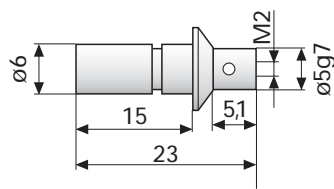

Adapter for probes
Adapter für 3D-Taster
Adaptateur pour capteurs 3D

44030-511400
A1 (TP1)

44030-511420
A26 (TP2-6W)

44030-511410
A25 (TP2-5W)

44030-511500
A36 (TP6)

44030-511490
A30 (TP6 M3/M2)

44030-511450
A620 (Stiefelmeyer)

44030-511460
A710 (Leitz)

44030-511470
A810 (Zeiss)

44030-511480
A910 (SIP)

44030-511430
A433 (DEA TF6)

44030-511440
A450 (DEA TF6)