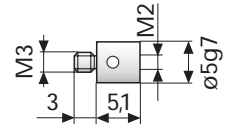

Adapter for probes
Adapter für 3D-Taster
Adaptateur pour capteurs 3D

44030-511400
A1 (TP1)

44030-511420
A26 (TP2-6W)

44030-511410
A25 (TP2-5W)

44030-511500
A36 (TP6)

44030-511490
A30 (TP6 M3/M2)

44030-511450
A620 (Stiefelmeyer)

44030-511460
A710 (Leitz)

44030-511470
A810 (Zeiss)

44030-511480
A910 (SIP)

44030-511430
A433 (DEA TF6)

44030-511440
A450 (DEA TF6)