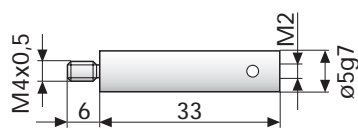

Adapter for probes
Adapter für 3D-Taster
Adaptateur pour capteurs 3D

44030-511400
A1 (TP1)

44030-511420
A26 (TP2-6W)

44030-511410
A25 (TP2-5W)

44030-511500
A36 (TP6)

44030-511490
A30 (TP6 M3/M2)

44030-511450
A620 (Stiefelmeyer)

44030-511460
A710 (Leitz)

44030-511470
A810 (Zeiss)

44030-511480
A910 (SIP)

44030-511430
A433 (DEA TF6)

44030-511440
A450 (DEA TF6)