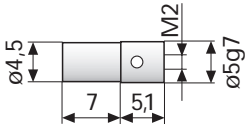

Adapter for probes
Adapter für 3D-Taster
Adaptateur pour capteurs 3D

44030-511400
A1 (TP1)

44030-511420
A26 (TP2-6W)

44030-511410
A25 (TP2-5W)

44030-511500
A36 (TP6)

44030-511490
A30 (TP6 M3/M2)

44030-511450
A620 (Stiefelmeyer)