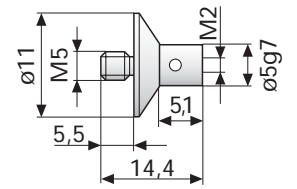

Adapter for probes
Adapter für 3D-Taster
Adaptateur pour capteurs 3D

44030-511400
A1 (TP1)

44030-511420
A26 (TP2-6W)

44030-511410
A25 (TP2-5W)

44030-511500
A36 (TP6)

44030-511490
A30 (TP6 M3/M2)

44030-511450
A620 (Stiefelmeyer)

44030-511460
A710 (Leitz)

44030-511470
A810 (Zeiss)

44030-511480
A910 (SIP)

44030-511430
A433 (DEA TF6)

44030-511440
A450 (DEA TF6)