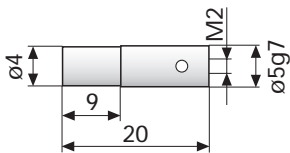

44030-511480
A910 (SIP)