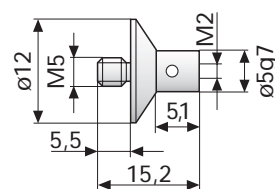

Adapter for probes
Adapter für 3D-Taster
Adaptateur pour capteurs 3D

44030-511400
A1 (TP1)

44030-511420
A26 (TP2-6W)

44030-511410
A25 (TP2-5W)

44030-511500
A36 (TP6)

44030-511490
A30 (TP6 M3/M2)

44030-511450
A620 (Stiefelmeyer)

44030-511460
A710 (Leitz)

44030-511470
A810 (Zeiss)

44030-511480
A910 (SIP)

44030-511430
A433 (DEA TF6)

44030-511440
A450 (DEA TF6)