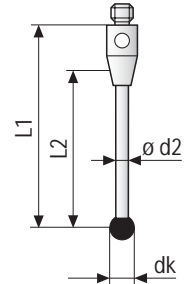

Styli with ruby ball and ceramic shaft
Taststifte mit Rubinkugel und Keramikschaft
Stylets avec bille en rubis et tige en céramique

dk	$\varnothing$ d2	L1	L2	Artikel Nr.
3	1,5	50	45	43191-9534.00
4	2	21	17	43191-9525.00
4	2	30	26	43191-9526.00
4	2	40	36	43191-9533.00
4	2	50	46	43191-9535.00
5	2	21	21	43191-9527.00
5	2	30	30	43191-9528.00
5	2	40	40	43191-9597.00
5	2	50	50	43191-9598.00
8	3	21	21	43191-9536.00