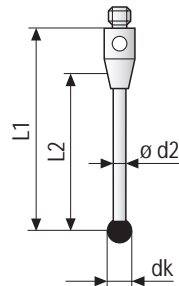

Styli with ruby ball and tungsten carbide shaft
Taststifte mit Rubinkugel und Hartmetallschaft
Stylets avec bille en rubis et tige en métal dur

dk	$\varnothing$ d2	L1	L2	Artikel Nr.
0,5	0,3	21	2,2	43192-9521.00
1	0,8	21	4,4	43192-9522.00
1,5	1	20	10	43192-9594.00
1,5	1	30	21	43192-9537.00
2	1	21	15	43192-9523.00
2	1	30	24	43192-9529.00
2	1	40	34	43192-9531.00
2,5	1,5	20	13	43192-9595.00
2,5	1,5	30	23	43192-9538.00
2,5	1,5	40	33	43192-9596.00
3	1,5	21	16	43192-9524.00
3	1,5	30	25	43192-9530.00
3	1,5	40	35	43192-9532.00
3	1,5	50	45	43192-9534.00
4	2	21	17	43192-9525.00
4	2	31	27	43192-9526.00
4	2	40	36	43192-9533.00
4	2	50	46	43192-9535.00
5	2	21	21	43192-9527.00
5	2	31	31	43192-9528.00
5	2	40	40	43192-9597.00
5	2	50	50	43192-9598.00
8	3	21	21	43192-9536.00