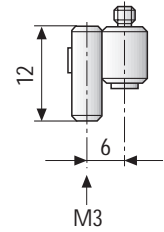

**Stylus knuckle
Drehgelenk
Articulation**

Artikel Nr.
43130-030-9102