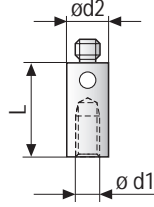

Ceramic stylus extensions
Taststiftverlängerungen aus Keramik
Rallonges en céramique pour stylet

Artikel Nr.
43190-9176.00

**Adaptors
Adapter
Adpteurs**

$\varnothing d1$	$\varnothing d2$	L	Artikel Nr.
M2	4	8	43130-9213.00
M4	5	10	43130-9211.00