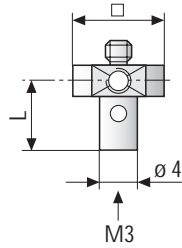

**5 way styli centre
5-Wege Taststifthalter
Croisillons à 5 directions**

L	☐	swiveling drehbar rotatif	Artikel Nr.
9	☐	-	43130-9256.00
8	☐	✓	43130-9259.00