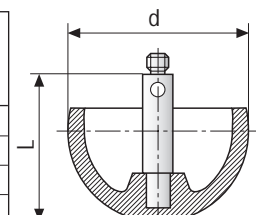

Styli with ceramic hollow ball
Hohle Keramikugel Taststifte
Stylets avec bille céramique creuse

d	L	Artikel Nr.
18	14,5	43290-9600.00
20	16	43290-9601.00
25	18,5	43290-9602.00
30	21	43290-9603.00