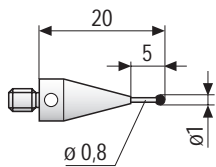

43292-9393.00 (TC)