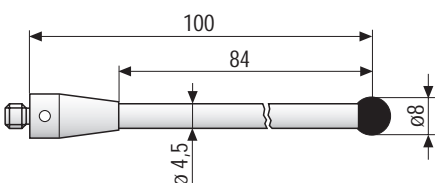

43291-9571.00