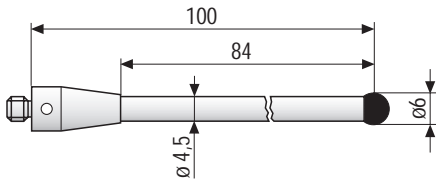

43291-9604.00