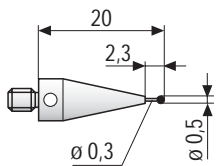

1. 1 M4 x 0,7 screw thread
2. 2 $\varnothing$ 2 mm spanner hole
3. 3 Shaft:
   - stainless steel SS
   - Tungsten carbide TC
   - White ceramic
4. 4 Ruby ball

1. 1 M4 x 0,7 mm Anschlussgewinde
2. 2 $\varnothing$ 2 mm Loch für Stiftschlüssel
3. 3 Schaftmaterial:
   - rostfreier Stahl SS
   - Hartmetall TC
   - Aluminiumoxid
4. 4 Rubinkugel

1. 1 Filetage M4 x 0,7 mm
2. 2 $\varnothing$ 2 mm, logement pour la clé
3. 3 Matériaux de la tige:
   - Acier inoxydable SS
   - Métal dur TC
   - Oxyde d'alumine
4. 4 Bille en rubis

Styli with ruby ball and tungsten carbide or stainless steel shaft
Taststifte mit Rubinkugel und Hartmetall- oder Stahlschaft
Stylets avec bille en rubis et tige en métal dur ou en acier inoxydable

43292-9392.00 (TC)