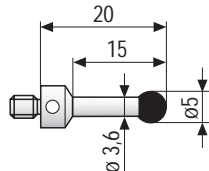

43294-9397.00 (SS)