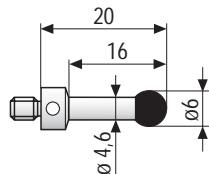

43294-9398.00 (SS)