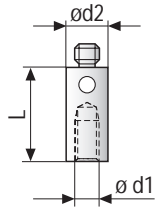

L	Artikel Nr.
20	43230-9181.00
30	43230-9182.00
40	43230-9183.00
50	43230-9184.00
60	43230-9185.00

**Styli with ceramic hollow ball**  
**Hohle Keramikugel Taststifte**  
**Stylets avec bille céramique creuse**

d	L	Artikel Nr.
18	14,5	43290-9600.00
20	16	43290-9601.00
25	18,5	43290-9602.00
30	21	43290-9603.00

**Adaptors**  
**Adapter**  
**Adaptateurs**

ø d1	ø d2	L	Artikel Nr.
M2	5	10	43230-9215.00
M5	6	12	43230-9212.00